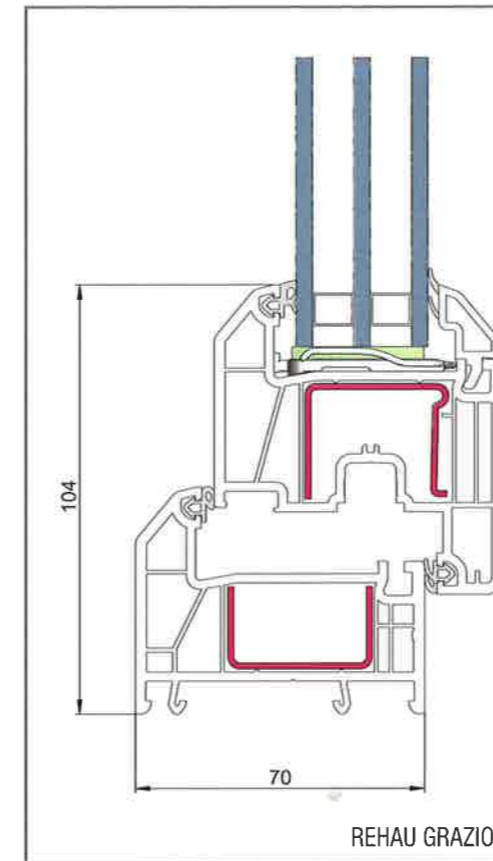

Офисное здание, Хайдельберг Германия. Оконные и дверные системы GENEQ, RAU-FIPRO

GRAZIO

Оконные системы REHAU

Основные системные характеристики:

- Системная глубина/число камер: 70 мм / многокамерная
- Теплотехника: $R_{опр.} = 0,85 \text{ м}^2\text{°С/Вт}$
- Взломобезопасность: установка усиленных приборов запирания благодаря смещению оси приборного паза на 13 мм
- Воздухо- и водонепроницаемость: надежная защита от сквозняков, пыли и воды благодаря особому двухлепестковому строению уплотнений притвора (нахлест уплотнений 6/8 мм снаружи/изнутри)
- Поверхность: высококачественная, идеально гладкая, удобная для ухода